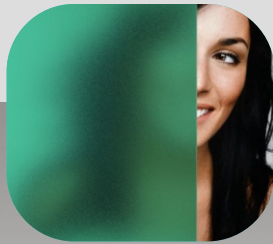

Lançamento!

Incolor

Verde

Fumê

Bronze

VIDRO UNOLUX

UM NOVO CONCEITO PARA O SEU PROJETO

O **VIDRO UNOLUX** é um vidro com acabamento acetinado opaco, uniforme, caracterizado por alta transmissão de luz, um toque particularmente suave e de fácil limpeza. O tratamento especial no lado processado garante máxima resistência, segurança, além de revolucionar o conceito de vidro opaco para decoração, arquitetura e design de interiores.

Descrição do **VIDRO UNOLUX**

APLICAÇÕES

- ♦ Box
- ♦ Portas e divisórias
- ♦ Móveis

ESPESSURAS

- ♦ 8mm
- ♦ 10mm
- ♦ 4,5 e 6mm sob consulta

BENEFÍCIOS

- ♦ Privacidade com luminosidade
- ♦ Sensação de toque suave
- ♦ Fácil limpeza