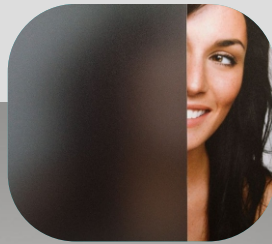

Lançamento!

Incolor

Verde

Fumê

Bronze

VIDRO UNOLUX

UM NOVO CONCEITO PARA O SEU PROJETO

O **VIDRO UNOLUX** é um vidro com acabamento acetinado opaco, uniforme, caracterizado por alta transmissão de luz, um toque particularmente suave e de fácil limpeza. O tratamento especial no lado processado garante máxima resistência, segurança, além de revolucionar o conceito de vidro opaco para decoração, arquitetura e design de interiores.

Descrição do **VIDRO UNOLUX**

APLICAÇÕES

- ♦ Box
- ♦ Portas e divisórias
- ♦ Móveis

ESPESSURAS

- ♦ 8mm
- ♦ 10mm
- ♦ 4,5 e 6mm sob consulta

BENEFÍCIOS

- ♦ Privacidade com luminosidade
- ♦ Sensação de toque suave
- ♦ Fácil limpeza